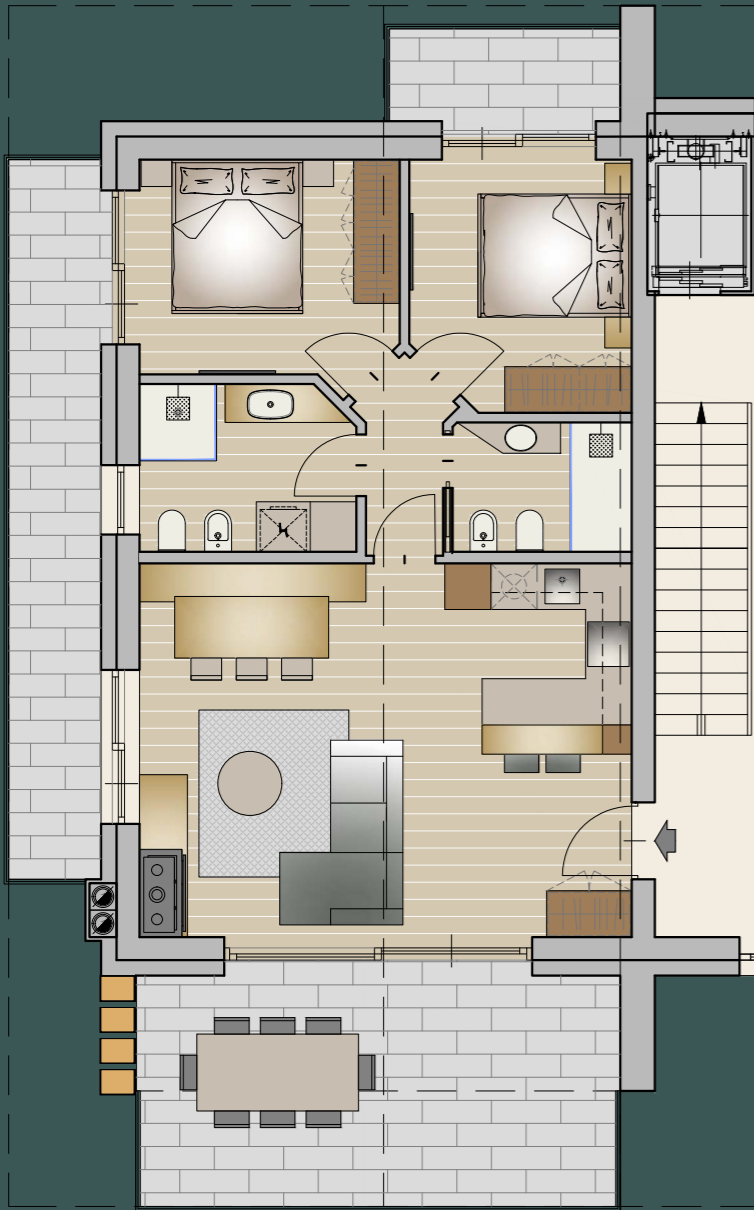

SCEGLI FRA 2 o 3 CAMERE!

La simmetria è da sempre un elemento fondamentale nell'architettura, perseguito fin dai tempi antichi. Tuttavia, le moderne esigenze funzionali possono ribaltare questo assioma, generando risultati estetici armonici. È ciò che avviene nello Chalet L15, progettato per soddisfare le necessità delle famiglie contemporanee.

Questa residenza riesce a mantenere un perfetto equilibrio estetico, offrendo due unità bicamere su un lato e tricamere dall'altro. Gli ampi panorami sulla Val D'assa e sull'Altopiano si rivelano attraverso due opzioni: un pianterreno con una terrazza verde e piani superiori dotati di generose terrazze all'aperto, vere e proprie stanze naturali da vivere.

UNA REALIZZAZIONE

Mario Fioroni

**LE
SORPRENDENTI
VETRATE
GENERANO
DELLE STANZE
ALL'APERTO!**

4

PIANO PRIMO
CON VIVIBILI TERRAZZE
PANORAMICHE

- 2 80 Abitazione
- 2 33 Terrazze
- Domotica
- 47 Box Auto
- Predisposizione ricarica elettrica

Villaggio
LARIC₂

CHALET L15

PIANO TERRA
CON VIVIBILI TERRAZZE
NEL VERDE

- 3 102 Abitazione
- 2 67 Terrazze
- Domotica
- 61 Box Auto
- Predisposizione ricarica elettrica
- 14 Cantina

Spazi che dialogano:
cucina, salotto e dining
affacciati sulla vivibile
terrazza panoramica