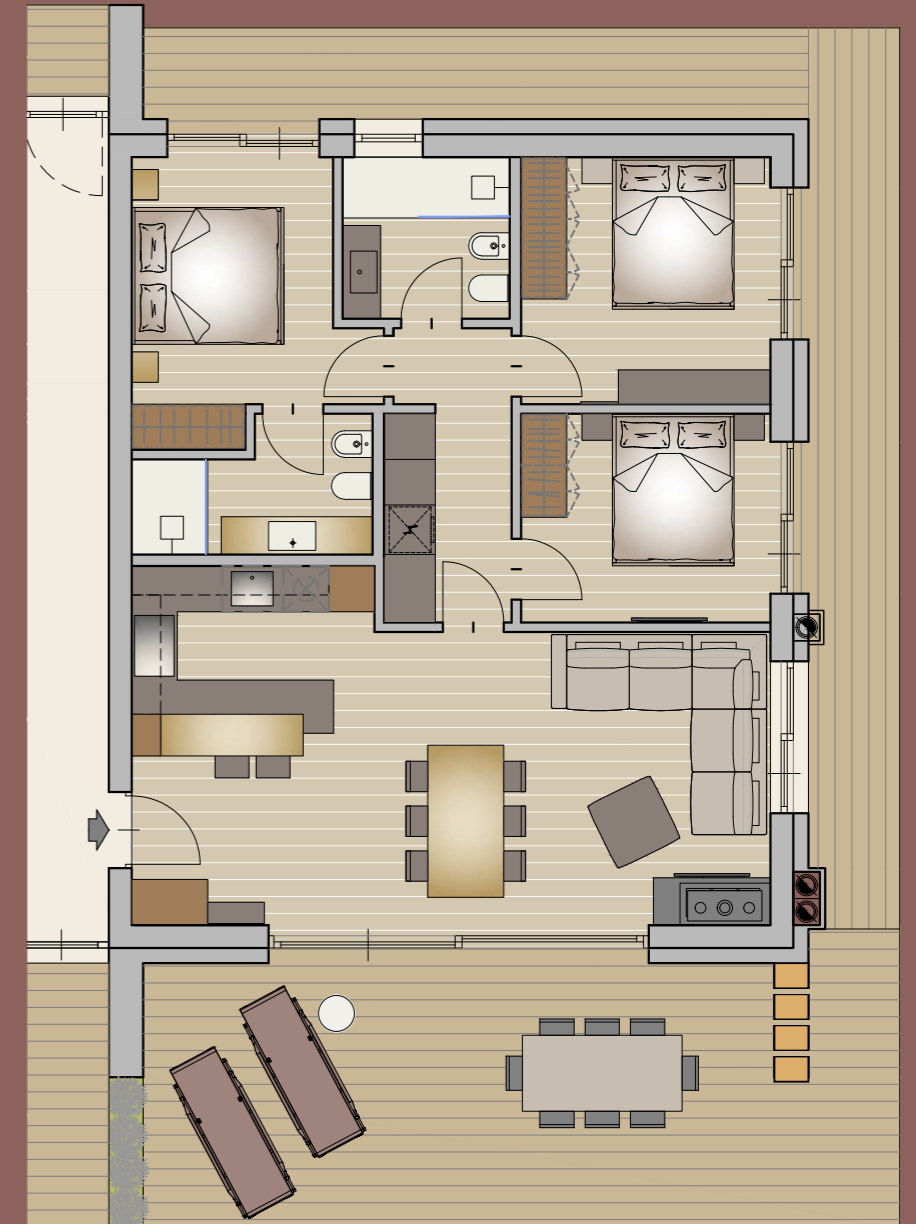

SCEGLI FRA 2 o 3 CAMERE!

La simmetria è da sempre un elemento fondamentale nell'architettura, perseguito fin dai tempi antichi. Tuttavia, le moderne esigenze funzionali possono ribaltare questo assioma, generando risultati estetici armonici. È ciò che avviene nello Chalet L15, progettato per soddisfare le necessità delle famiglie contemporanee.

Questa residenza riesce a mantenere un perfetto equilibrio estetico, offrendo due unità bicamere su un lato e tricamere dall'altro. Gli ampi panorami sulla Val D'assa e sull'Altopiano si rivelano attraverso due opzioni: un pianterreno con una terrazza verde e piani superiori dotati di generose terrazze all'aperto, vere e proprie stanze naturali da vivere.

UNA REALIZZAZIONE

Mario Fioroni

**LE
SORPRENDENTI
VETRATE
GENERANO
DELLE STANZE
ALL'APERTO!**

4

PIANO PRIMO
CON VIVIBILI TERRAZZE
PANORAMICHE

- 2 80 Abitazione
- 2 33 Terrazze
- Domotica
- 47 Box Auto
- Predisposizione ricarica elettrica

Villaggio
LARIC₂

CHALET L15

PIANO TERRA
CON VIVIBILI TERRAZZE
NEL VERDE

- 3 102 Abitazione
- 2 67 Terrazze
- Domotica
- 61 Box Auto
- Predisposizione ricarica elettrica
- 14 Cantina

Spazi che dialogano:
cucina, salotto e dining
affacciati sulla vivibile
terrazza panoramica