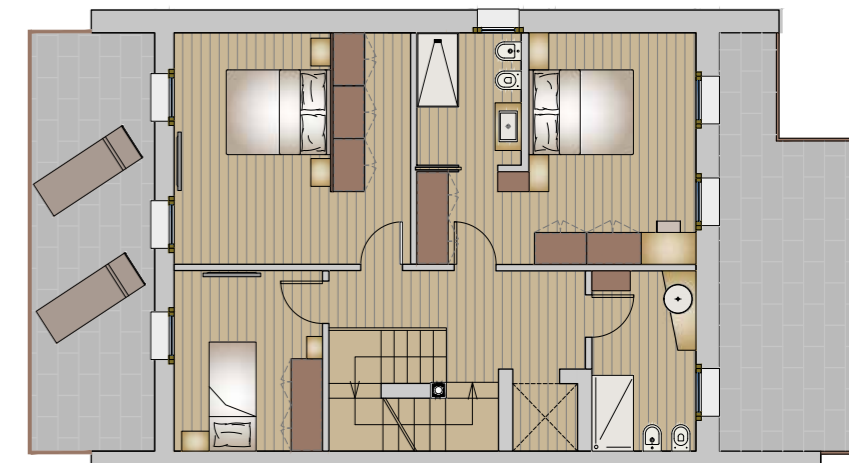

1

PIANO TERRA

Al piano terra trova spazio l'ampia e luminosa zona living completa di salotto, caminetto, zona pranzo, angolo cottura e servizio igienico per il piano. Le grandi vetrate permettono l'uscita sulle aree esterne esclusive che si presentano in parte con superficie pavimentata e in parte a giardino.

2

PIANO PRIMO

Al livello superiore ben tre camere, una delle quali con bagno privato con ampia doccia completo di sauna o bagno turco. Tutte le stanze da letto hanno ampie armadiature e cabine guardaroba e godono di affaccio diretto sulle terrazze. Un ulteriore bagno al servizio della zona notte.

3

MANSARDA

L'ultimo piano è una vera e propria sorpresa perché qui è stata ricavata una magnifica Suite che prende luce da un grande abbaio panoramico. La generosa metratura di questo piano, particolarmente suggestivo con travi a vista, offre una camera matrimoniale in open space con un salotto TV - Area Relax. Le premesse ci sono tutte per diventare la camera più contesa da tutta la Famiglia, magari dai ragazzi che proprio qui potrebbero scrutare le stelle. **Può essere sviluppato un progetto degli interni personalizzato secondo le Vostre necessità**

VILLAGGIO EKAR BIFAMILIARE

1

3

2